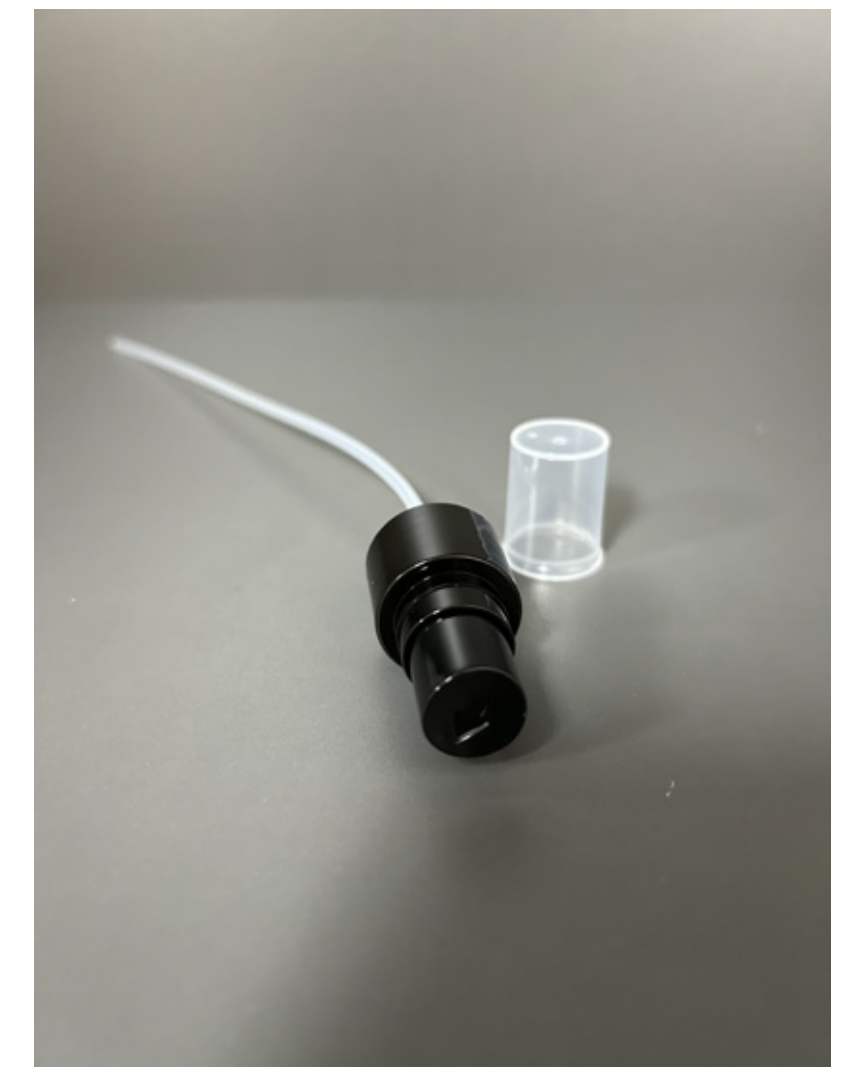

## PULVERIZADOR NEGRO - B20

**Material** Polietileno de Alta densidad

**Acabado** Negro

**Dimensiones**

**Boca** 20

**Tubo** 220 mm