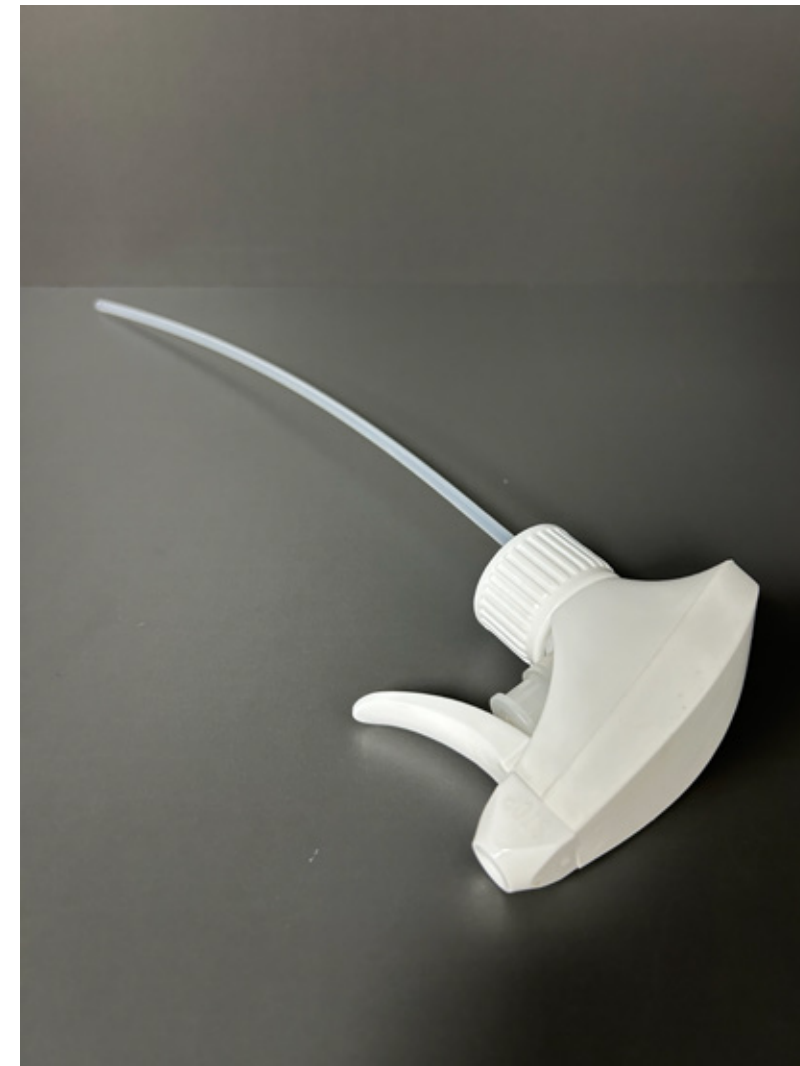

## CABEZAL MODELO L BLANCO - B28

**Material** Polietileno de Alta densidad

**Acabado** Blanco

### Dimensiones

**Boca** 28

**Tubo** 270 mm

---

---